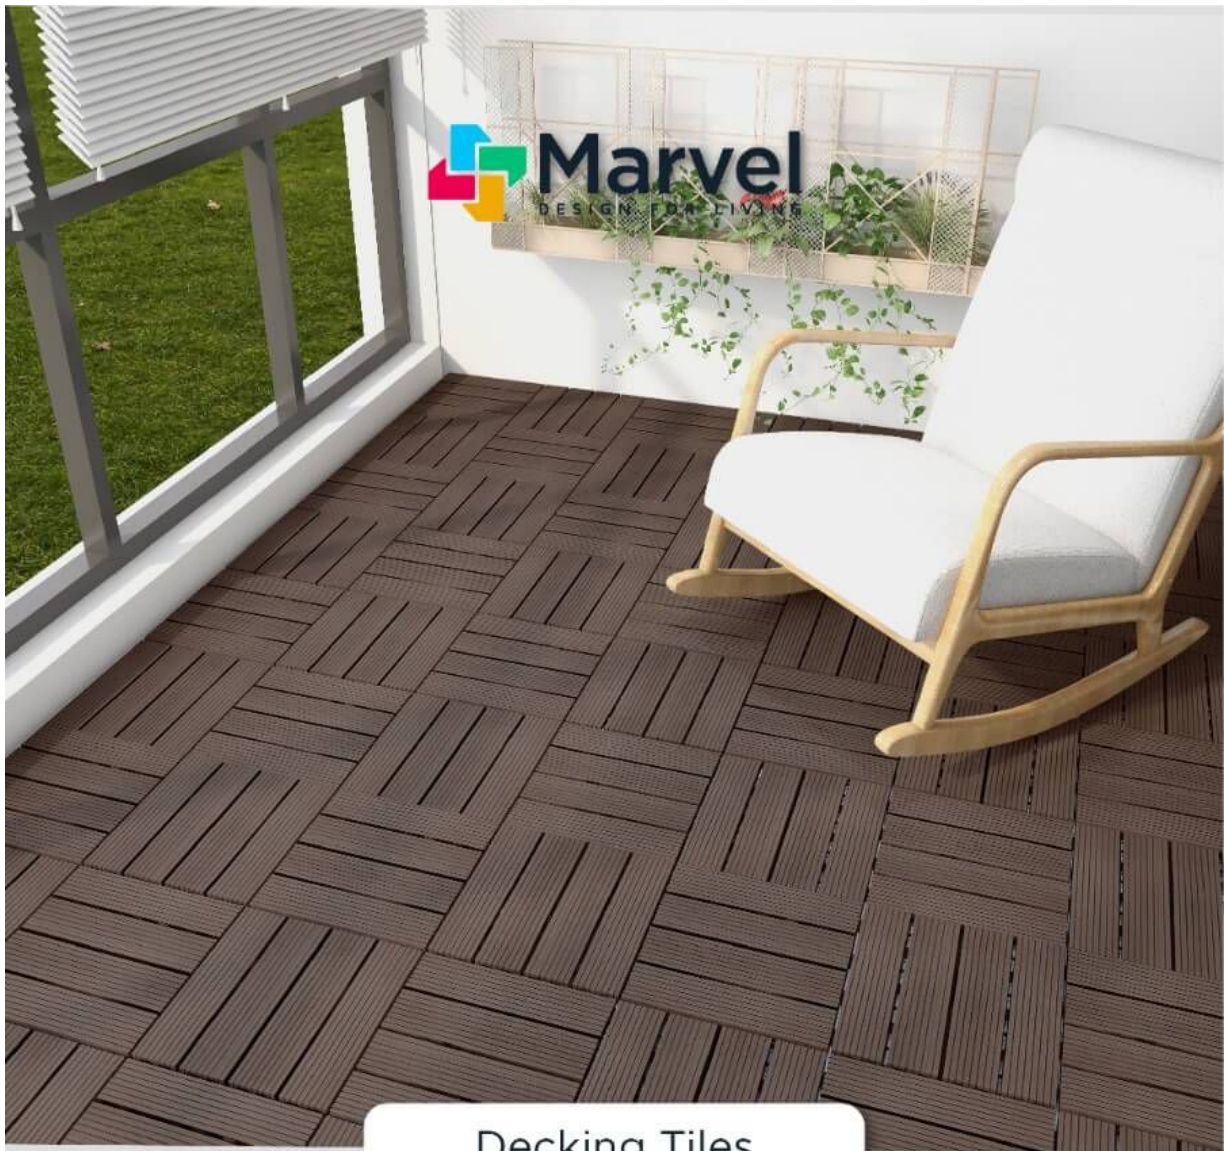

Ketebalan
2 cm

Area Cakupan
0.99 sqm

Decking Tiles

MODERN Teak

Ukuran
30 x 30 cm

Kuantitas
11 pcs/box

Ketebalan
2 cm

Area Cakupan
0.99 sqm