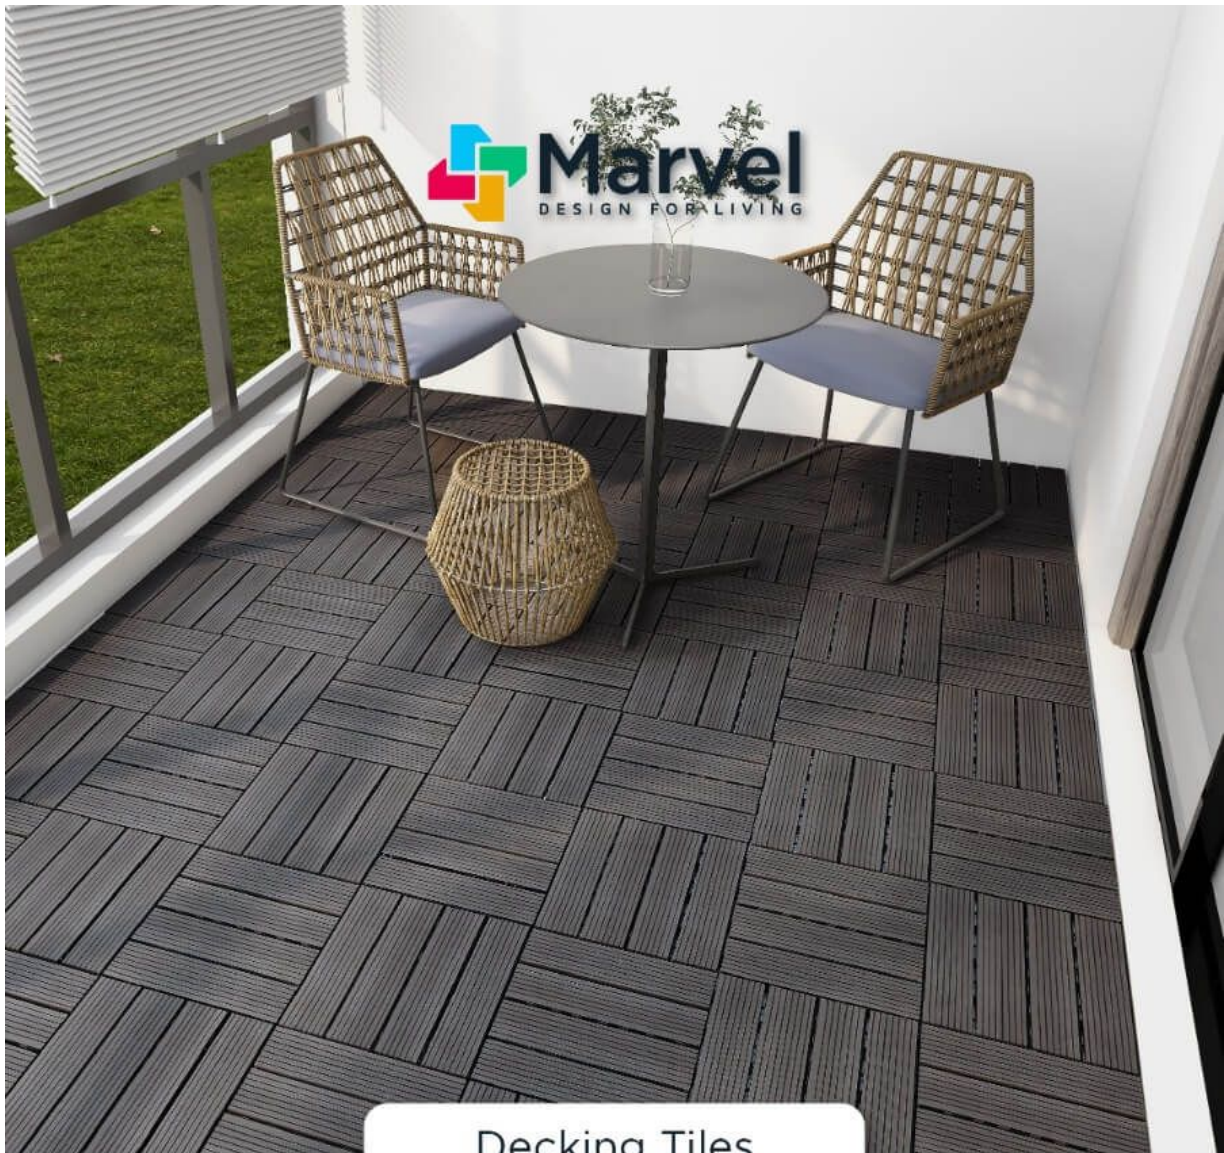

Decking Tiles

LINEA Chocolate

Ukuran
30 x 30 cm

Kuantitas
11 pcs/box

Ketebalan
2 cm

Area Cakupan
0.99 sqm

Decking Tiles

LINEA Espresso

Ukuran
30 x 30 cm

Kuantitas
11 pcs/box

Ketebalan
2 cm

Area Cakupan
0.99 sqm

Decking Tiles

LINEA Teak

Ukuran
30 x 30 cm

Kuantitas
11 pcs/box